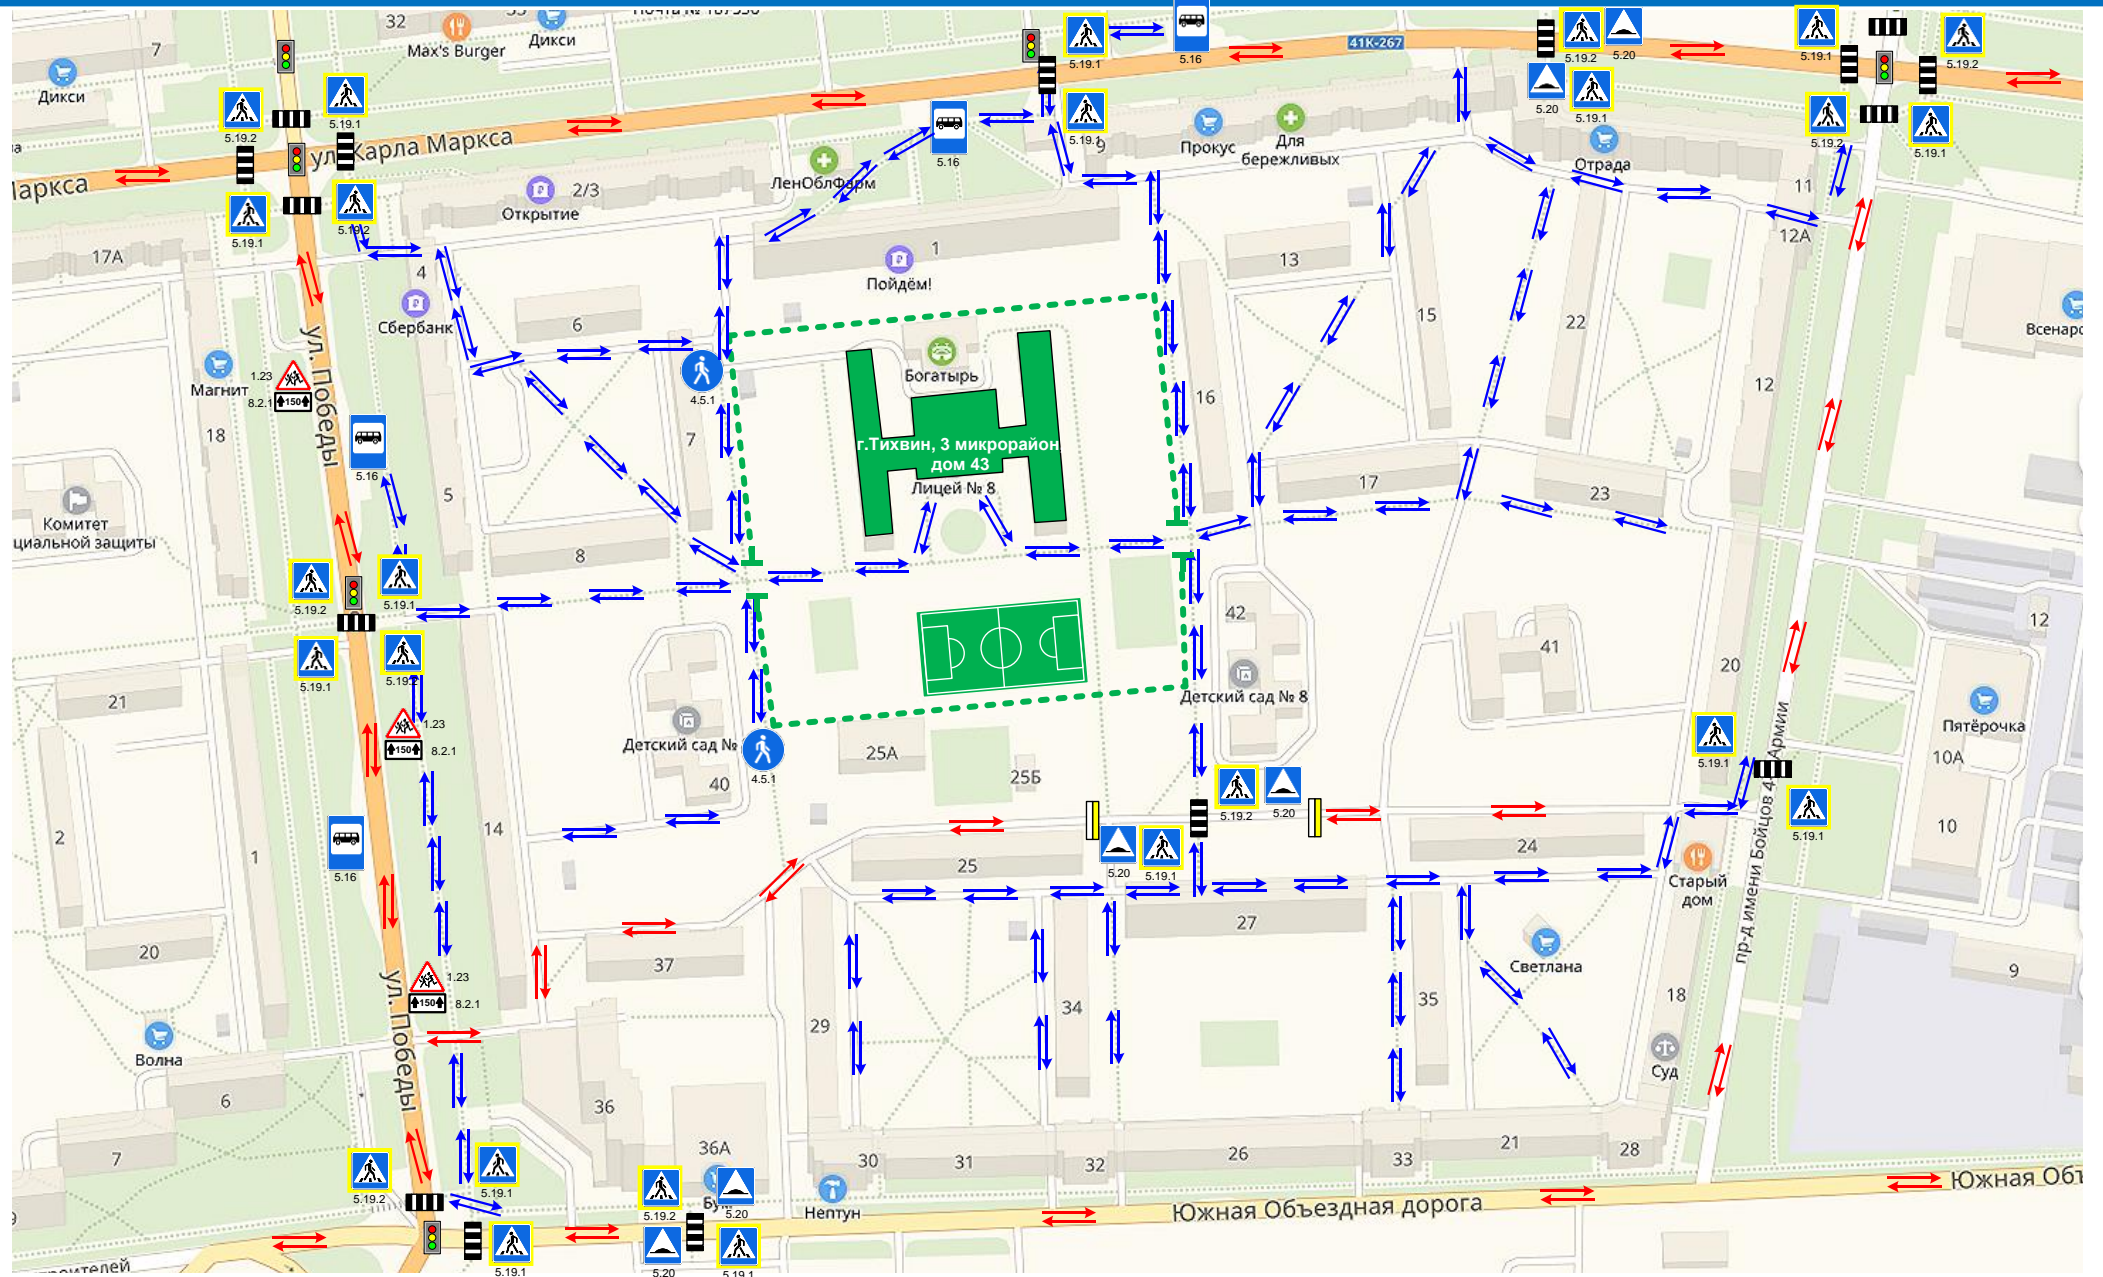

ПЛАН – СХЕМА В ПАСПОРТ БЕЗОПАСНОСТИ МОУ «Лицей №8»

Район расположения образовательной организации, пути движения транспортных средств и детей (здание по адресу: г. Тихвин, 3 микрорайон, дом 43)

Условные обозначения

Пути движения обучающихся в/из МОУ «Лицей №8»

Искусственная неровность

учебное учреждение

направление движения транспортного потока

Ограждение территории МОУ «Лицей №8»

Здания жилого сектора

Проезжая часть

Тротуар

пешеходный переход «зебра»

ПЛАН – СХЕМА В ПАСПОРТ БЕЗОПАСНОСТИ МОУ «Лицей №8»

Схема организации дорожного движения в непосредственной близости от образовательного учреждения с размещением соответствующих технических средств, маршруты движения детей и расположение парковочных мест (здание по адресу: г. Тихвин, 3 микрорайон, дом 43)

пешеходная дорожка

тротуар

ПЛАН – СХЕМА В ПАСПОРТ БЕЗОПАСНОСТИ МОУ «Лицей №8»

Пути движения транспортных средств к местам разгрузки/погрузки и рекомендуемые пути передвижения детей по территории образовательного учреждения (здание по адресу: г. Тихвин, 3 микрорайон, дом 43)