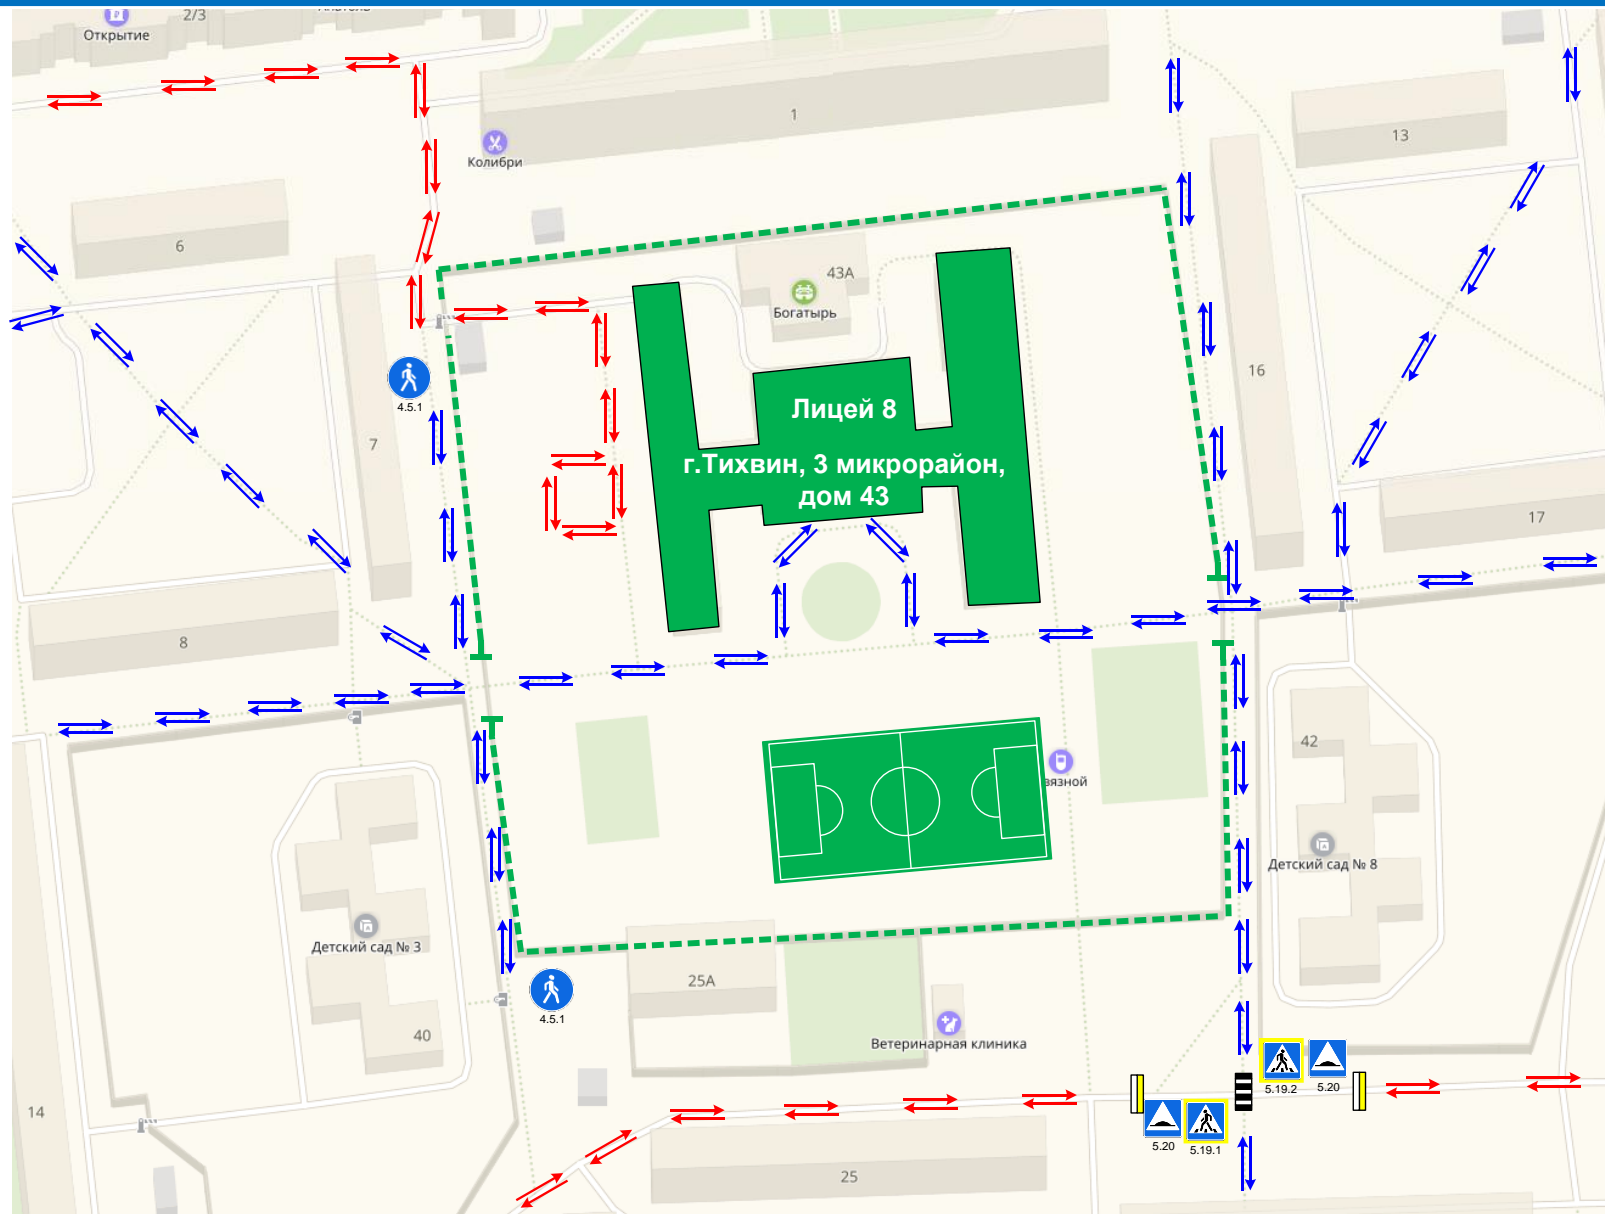

ПЛАН – СХЕМА В ПАСПОРТ БЕЗОПАСНОСТИ МОУ «Лицей №8»

Район расположения образовательной организации, пути движения транспортных средств и детей (здание по адресу: г. Тихвин, 3 микрорайон, дом 43)

Условные обозначения

пешеходный переход «зебра»

ПЛАН – СХЕМА В ПАСПОРТ БЕЗОПАСНОСТИ МОУ «Лицей №8»

Схема организации дорожного движения в непосредственной близости от образовательного учреждения с размещением соответствующих технических средств, маршруты движения детей и расположение парковочных мест (здание по адресу: г. Тихвин, 3 микрорайон, дом 43)

Условные обозначения

направление движения детей в МОУ «Лицей №8» от остановок транспортных средств и обратно

Ограждение территории МОУ «Лицей №8»

Искусственная неровность

Здания жилого сектора

учебное учреждение

пешеходная дорожка

тротуар

ПЛАН – СХЕМА В ПАСПОРТ БЕЗОПАСНОСТИ МОУ «Лицей №8»

Пути движения транспортных средств к местам разгрузки/погрузки и рекомендуемые пути передвижения детей по территории образовательного учреждения (здание по адресу: г. Тихвин, 3 микрорайон, дом 43)