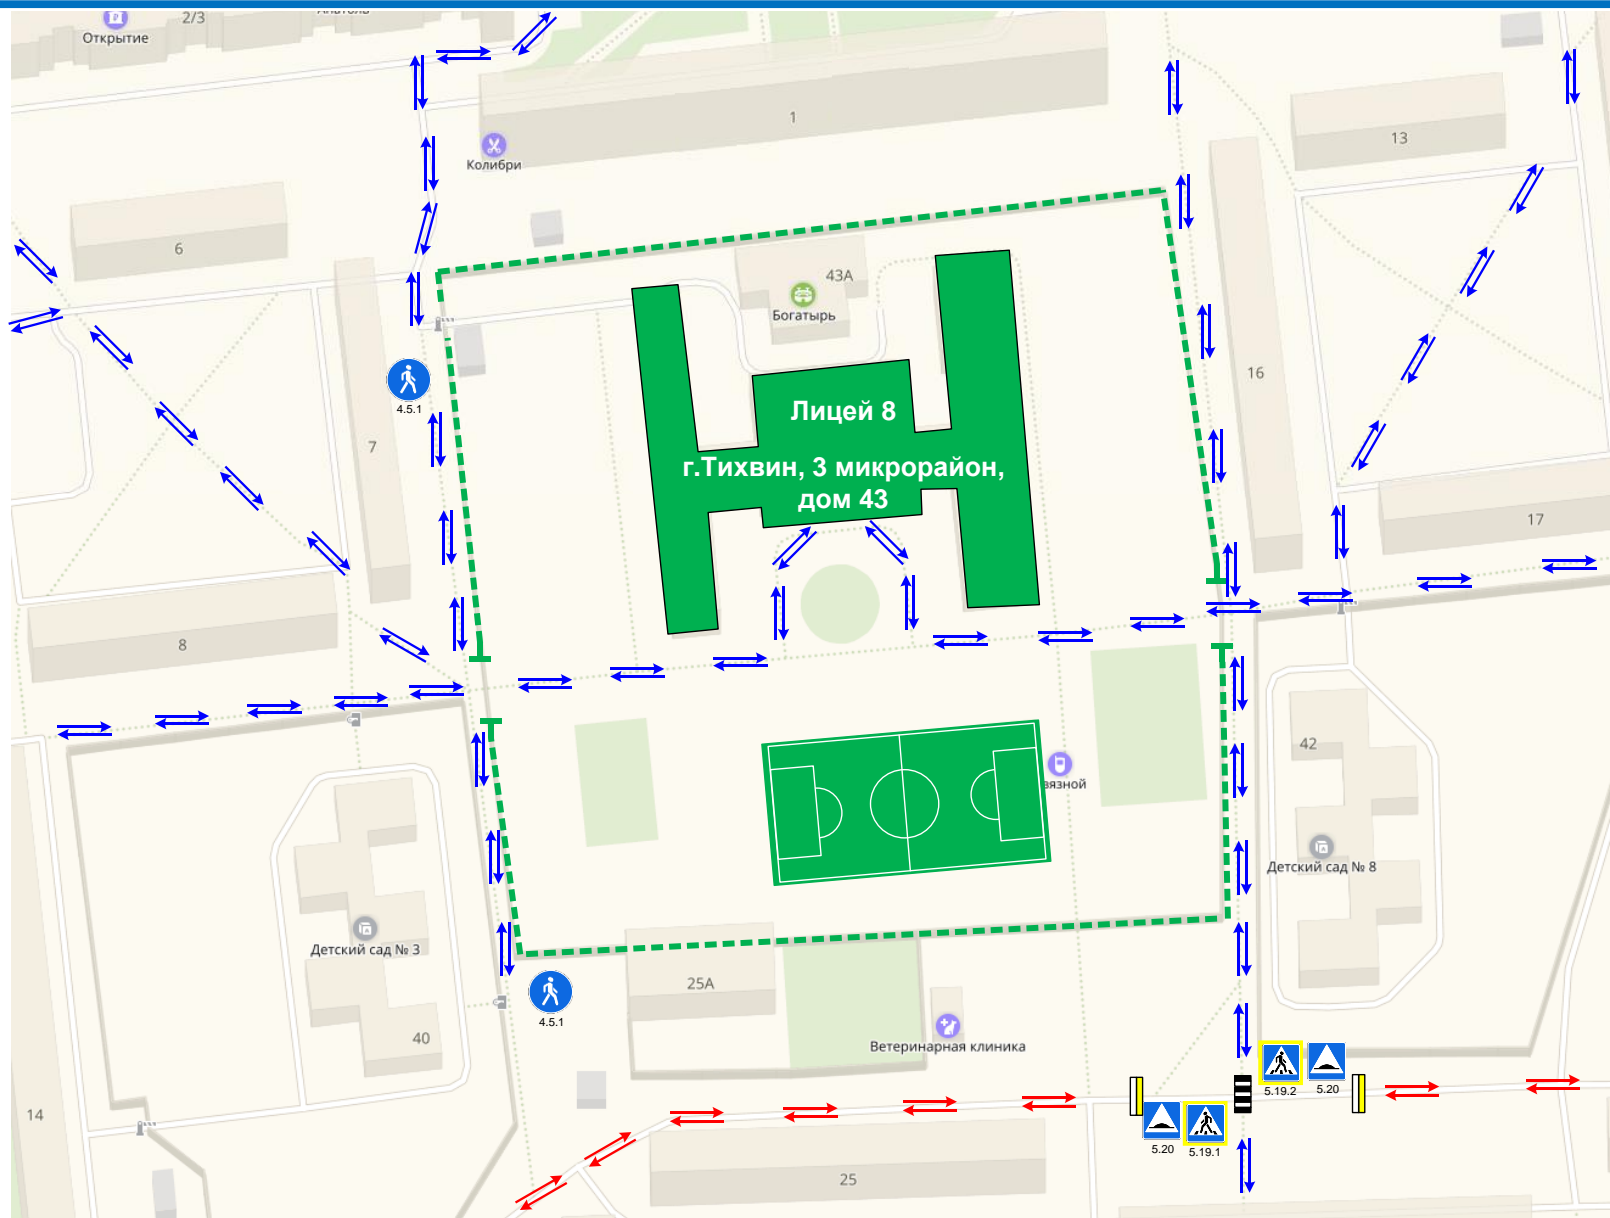

ПЛАН – СХЕМА В ПАСПОРТ БЕЗОПАСНОСТИ МОУ «Лицей №8»

Район расположения образовательной организации, пути движения транспортных средств и детей (здание по адресу: г. Тихвин, 3 микрорайон, дом 43)

Условные обозначения

Пути движения обучающихся в/из МОУ «Лицей №8»

Искусственная неровность

учебное учреждение

направление движения транспортного потока

Ограждение территории МОУ «Лицей №8»

Здания жилого сектора

Проезжая часть

Тротуар

пешеходный переход «зебра»

ПЛАН – СХЕМА В ПАСПОРТ БЕЗОПАСНОСТИ МОУ «Лицей №8»

Схема организации дорожного движения в непосредственной близости от образовательного учреждения с размещением соответствующих технических средств, маршруты движения детей и расположение парковочных мест (здание по адресу: г. Тихвин, 3 микрорайон, дом 43)

пешеходная дорожка

тротуар

ПЛАН – СХЕМА В ПАСПОРТ БЕЗОПАСНОСТИ МОУ «Лицей №8»

Пути движения транспортных средств к местам разгрузки/погрузки и рекомендуемые пути передвижения детей по территории образовательного учреждения (здание по адресу: г. Тихвин, 3 микрорайон, дом 43)